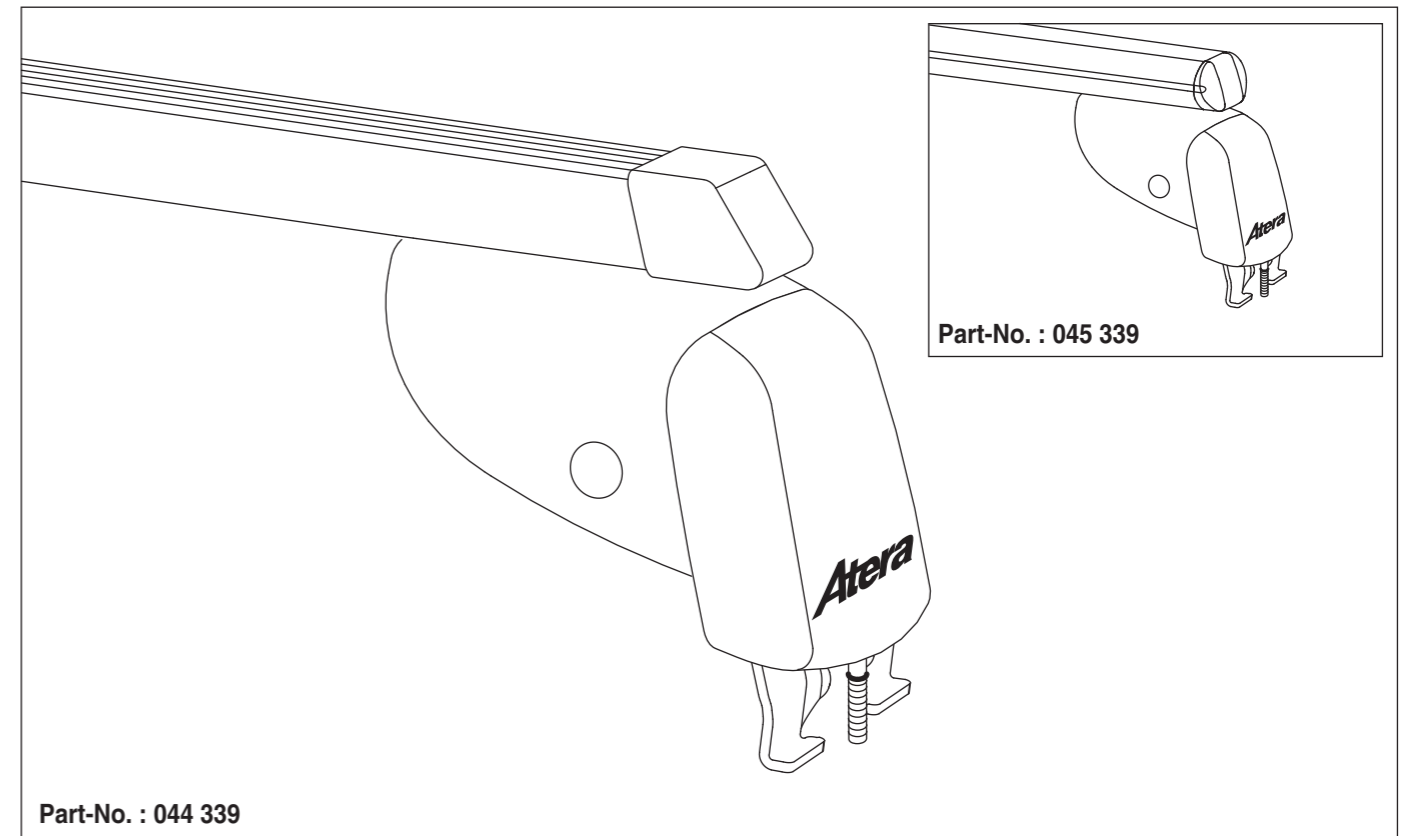

044 339 (Stahl) (Steel) 4,5 kg max. 50 kg

045 339 (Aluminium) 4,0 kg max. 50 kg

max. kg?

Atera
MADE IN GERMANY

Atera GmbH
Im Herrach 1
D-88299 Leutkirch
Internet: www.atera.de

© ATERA GmbH
Ref.-Nr.: 044 339_096434433900_992570050200
Ref.-Nr.: 045 339_096434533900_992570050200
Stand/State: 16/02/2017 – Rev 00 Ver 00