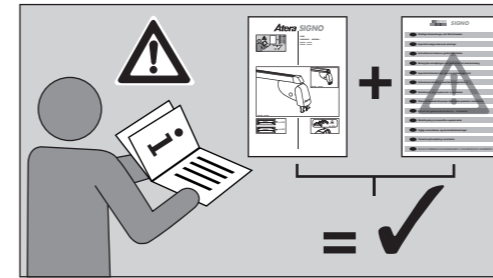

9

044 339 (Stahl) (Steel) 4,5 kg max. 50 kg

045 339 (Aluminium) 4,0 kg max. 50 kg

max. kg?

Atera
MADE IN GERMANY

Atera GmbH
Im Herrach 1
D-88299 Leutkirch
Internet: www.atera.de

© ATERA GmbH
Ref.-Nr.: 044 339_096434433900_992570050200
Ref.-Nr.: 045 339_096434533900_992570050200
Stand/State: 16/02/2017 – Rev 00 Ver 00